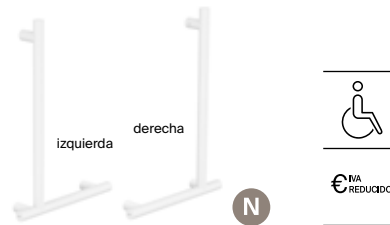

N

Asa angular de baño 90°
Acero blanco mate

Izquierda	A816945B00	€ 187,00
Derecha	A816946B00	€ 187,00