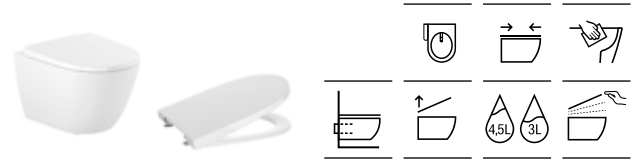

Inodoro suspendido compacto		Blanco	Colores N mate
480 mm de longitud			
Taza suspendida Roca Rimless® compacta con fijaciones ocultas	A346688..0	€ 252,00	€ 302,00
Asiento y tapa de Supralit®, de caída amortiguada	A801E22..1	€ 130,00	€ 130,00
Asiento y tapa de Supralit®	A801E20..1	€ 70,20	€ 70,20