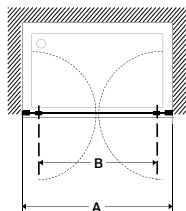

Victoria

Altura 1950 mm

Frontal

Victoria 2P*

Frontal ducha de 2 hojas batientes

	Medidas (A)	Medidas montaje Min-Max (A)	Apertura (B)	Cristal Transparente
				Plata Brillo
AM19208012	800	760-810	580	€ 423,00
AM19209012	900	860-910	680	€ 438,00

* Hasta fin de existencias