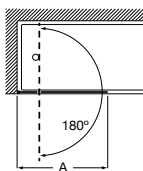

Tomando como referencia el vértice de la mampara, determinamos la posición derecha o izquierda

Line

Altura 1500 mm

Line B1HF

Hoja fija de bañera
+ 1. batiente con bisagras

Medidas	Cristal 8 mm			
	Cristal Transparente		Cristal Fumato, Mate o Decorado*	
	Plata brillo	Negro mate cepillado	Plata brillo	Negro mate cepillado
1000 - 1200	€ 608,00	€ 668,00	€ 728,00	€ 788,00
1201 - 1400	€ 668,00	€ 735,00	€ 800,00	€ 864,00