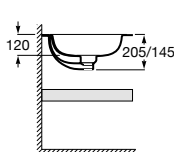

Toallero opcional

Para faldón de 125 mm

Estante adicional

Disponible en ancho 385 mm y altura 50 mm

Modelos cubetas

Modo Round

Modo Soft

A	B	C	D
450	260	185/125	100
550	310	205/145	120