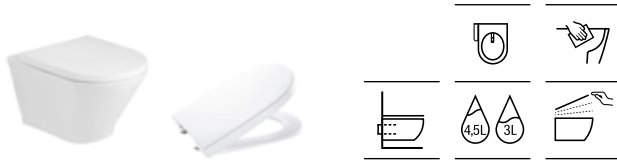

The Gap Round

Inodoro suspendido

540 mm de longitud Blanco

Taza suspendida Roca Rimless® con fijaciones ocultas **A3460NL000** € 184,00

Asiento y tapa de Supralit® de caída amortiguada **A801D12001** € 110,00

Asiento y tapa de Supralit® **A801D10001** € 59,00