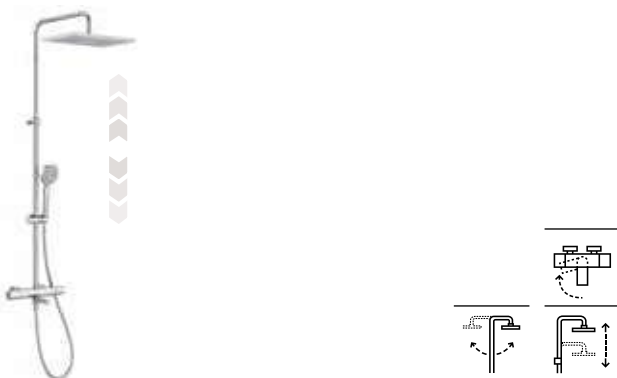

Even-T Square Baño-ducha

Columna termostática para baño-ducha

Con altura regulable de 1100 a 1500 mm y brazo de ducha orientable. Con caño de llenado de bañera retráctil

Cromado **A5A2H2EC00** € 705,00