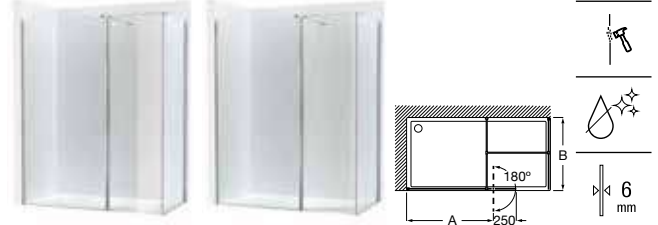

Line DHF + LF

Hoja fija ducha + 1 batiente mediante perfil + 1 lateral fijo

Medidas (con puerta batiente de 250)	Cristal 6 mm			
	Cristal Transparente		Cristal Fumato, Mate o Decorado*	
	Plata brillo	Negro mate cepillado	Plata brillo	Negro mate cepillado
700 - 900	€ 545,00	€ 598,00	€ 693,00	€ 746,00
901 - 1200	€ 607,00	€ 667,00	€ 770,00	€ 830,00

Medidas (con puerta batiente de 500)	Cristal 6 mm			
	Cristal Transparente		Cristal Fumato, Mate o Decorado*	
	Plata Brillo	Negro mate cepillado	Plata Brillo	Negro mate cepillado
700 - 900	€ 607,00	€ 668,00	€ 770,00	€ 831,00
901 - 1200	€ 668,00	€ 735,00	€ 848,00	€ 915,00

Medidas LF	Cristal 6 mm			
	Cristal Transparente		Cristal Fumato, Mate o Decorado*	
	Plata brillo	Negro mate cepillado	Plata brillo	Negro mate cepillado
600 - 800	€ 332,00	€ 365,00	€ 423,00	€ 456,00
801 - 1000	€ 368,00	€ 405,00	€ 472,00	€ 509,00

Compensación: 7 mm.

*Precios de Decorados Cuarzo y Cloud. Precios de Decorados Mist y Rain con perfil Plata brillo: incremento del 100% sobre precio de Cristal Transparente. Precios de Decorados Mist y Rain con perfil Negro: consultar configurador.

Opcional: Tirante a techo y toallero. El toallero opcional se ha de adquirir en el momento de configurar la mampara, no se puede añadir posteriormente.
Toallero opcional Plata brillo de 400mm o 700mm 130 € o Toallero opcional negro mate de 400mm o 700mm 130 €.
Tirante opcional a techo de 1000mm: AM99003702 Plata brillo 82,30 € y AM99003706 Negro mate 91,70 €.

No se admiten devoluciones en ningún producto configurable

Medidas en mm / Toda factura tendrá el recargo del IVA / La presente tarifa anula las anteriores
El montaje no está incluido en el precio

Acabados cristales: Transparente, Mate y Fumato
Decorado cristales: Cuarzo, Mist, Rain y Cloud
Perfiles: Plata brillo, Negro mate cepillado

Tomando como referencia el vértice de la mampara, determinamos la posición derecha o izquierda