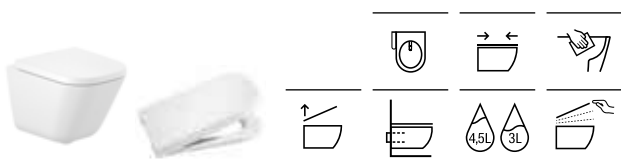

Inodoro suspendido compacto		
480 mm de longitud		Blanco
Taza suspendida Roca Rimless® con fijaciones ocultas	A34647A000	€ 219,00
Asiento y tapa de Supralit®, de caída amortiguada	A80173200B	€ 125,00
Asiento y tapa de Supralit®	A80173000B	€ 67,30