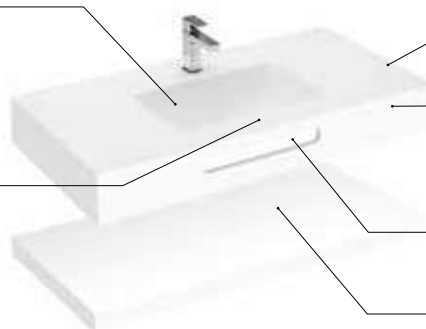

Surfex® (Resina híbrida de poliéster y acrílico con carga mineral de trihidrato de alúmina)

Lavabos configurables

Elementos configurables

Cubeta

Modo Round Ø370 mm
Modo Soft 450 y 550 mm
Modo Square 450 y 550 mm
Beyond 500 mm

Posibilidad de hasta 4 cubetas en la misma encimera

Distintas opciones de orificios para grifería, desagüe y rebosadero

Disponible en blanco

Encimera

Disponible en ancho 450 y 500 mm

Faldón opcional

Sin faldón: La altura de la encimera es 12 mm
Con faldón: 50 o 125 mm

Toallero opcional

Para faldón de 125 mm

Estante adicional

Disponible en ancho 385 mm y altura 50 mm