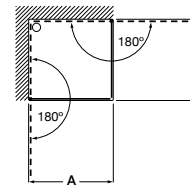

Access 2PL

Angular ducha de 2 hojas batientes divididas en dos partes independientes

Medidas (A o B)	Cristal Transparente
600 - 800	Plata brillo
	€ 867,00
801 - 1000	€ 927,00

Compensación: 25 mm por cada lado.
Para precio total sumar ambos lados (A + B).
El tratamiento MaxiClean (M) supone un coste adicional de: +84€ (en total)

No se admiten devoluciones en ningún producto configurable

Medidas en mm
Toda factura tendrá el recargo del IVA / La presente tarifa anula las anteriores
El montaje no está incluido en el precio

MaxiClean
OPCIONAL

Tomando como referencia el vértice de la mampara, determinamos la posición derecha o izquierda