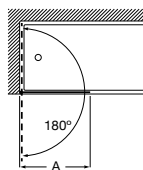

Line BF

Hoja fija bañera

Medidas (A)	Cristal 6 mm				Cristal 8 mm			
	Cristal Transparente		Cristal Fumato, Mate o Decorado*		Cristal Transparente		Cristal Fumato, Mate o Decorado*	
	Plata brillo	Negro mate cepillado	Plata brillo	Negro mate cepillado	Plata brillo	Negro mate cepillado	Plata brillo	Negro mate cepillado
600 - 800	€ 273,00	€ 300,00	€ 365,00	€ 392,00	€ 310,00	€ 342,00	€ 403,00	€ 435,00
801 - 1000	€ 297,00	€ 328,00	€ 400,00	€ 431,00	€ 340,00	€ 373,00	€ 443,00	€ 476,00
1001 - 1200	€ 328,00	€ 360,00	€ 442,00	€ 474,00	€ 373,00	€ 410,00	€ 485,00	€ 522,00
1201 - 1400	-	-	-	-	€ 410,00	€ 452,00	€ 538,00	€ 580,00

Compensación: 7 mm.

*Precios de Decorados Cuarzo y Cloud. Precios de Decorados Mist y Rain con perfil Plata brillo: incremento del 100% sobre precio de Cristal Transparente. Precios de Decorados Mist y Rain con perfil Negro: consultar configurador.

Opcional: Tirante a techo y toallero. El toallero opcional se ha de adquirir en el momento de configurar la mampara, no se puede añadir posteriormente.

Toallero opcional Plata brillo de 400mm o 700mm 126 € o Toallero opcional negro mate de 400mm o 700mm 139 €.

Tirante opcional a techo de 1000mm: AM99003702 Plata brillo 82,30 € y AM99003706 Negro mate 91,70 €.

Line B1H

Hoja batiente de bañera mediante perfil

Medidas	Cristal 6 mm			
	Cristal Transparente		Cristal Fumato, Mate o Decorado*	
	Plata brillo	Negro mate cepillado	Plata brillo	Negro mate cepillado
600 - 800	€ 375,00	€ 410,00	€ 467,00	€ 502,00
801 - 1000	€ 407,00	€ 448,00	€ 510,00	€ 551,00

Compensación: 7 mm.

*Precios de Decorados Cuarzo y Cloud. Precios de Decorados Mist y Rain con perfil Plata brillo: incremento del 100% sobre precio de Cristal Transparente. Precios de Decorados Mist y Rain con perfil Negro: consultar configurador.