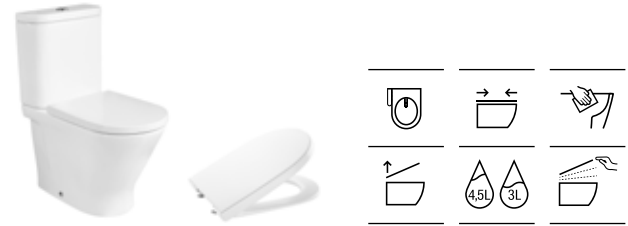

Bidé suspendido

540 mm de longitud

Blanco

Bidé suspendido	A357475000	€ 155,00
Tapa bidé de Supralit®, de caída amortiguada	A80673200B	€ 125,00
Tapa bidé de Supralit®	A80673000B	€ 67,30

The Gap Round

Inodoro de tanque bajo		Blanco
650 mm de longitud		
Taza para tanque bajo Roca Rimless®, salida dual	A3420N8000	€ 144,00
Tanque de alimentación inferior completo con: Juego de mecanismos de doble descarga 4,5/3 litros	A3410N0000	€ 163,00
Tanque de alimentación lateral completo con: Juego de mecanismos de doble descarga 4,5/3 litros	A3410N1000	€ 163,00
Asiento y tapa de Supralit® de caída amortiguada	A801D12001	€ 110,00
Asiento y tapa de Supralit®	A801D10001	€ 59,00