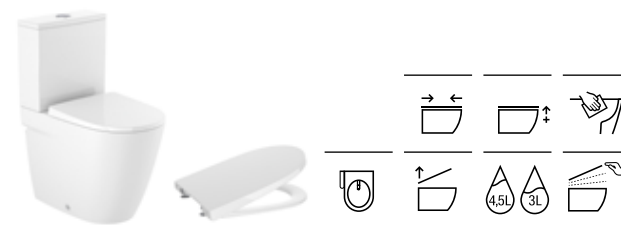

Inodoro de tanque bajo compacto adosado a pared		Blanco	Colores N mate
600 mm de longitud			
Taza para tanque bajo Roca Rimless® adosado a pared, salida de evacuación dual. Altura de 420 mm (sin asiento). Incluye codo de evacuación	A342688..0	€ 217,00	€ 262,00
Tanque con tapa y mecanismo de doble pulsador 4,5/3 litros, regulable a 4/2 litros, alimentación lateral	A341680..0	€ 199,00	€ 239,00
Tanque con tapa y mecanismo de doble pulsador 4,5/3 litros, regulable a 4/2 litros, alimentación inferior	A341681..0	€ 199,00	€ 239,00
Asiento y tapa de Supralit®, de caída amortiguada	A801E22..1	€ 130,00	€ 130,00
Asiento y tapa de Supralit®	A801E20..1	€ 70,20	€ 70,20