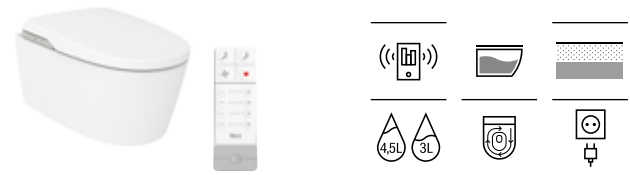

In-Wash® Insignia con In-tank®

Suspendido

Blanco

Inodoro suspendido con tanque integrado de doble descarga 4,5/3l. Roca Rimless® Vortex. Esmalte Supraglaze® **A803104001** € 3.363,00