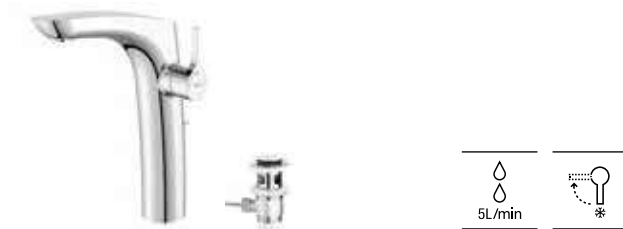

Grifería para lavabo con caño alto

Con desagüe automático y enlaces de alimentación flexibles

Cromado	A5A343AC00	€ 443,00