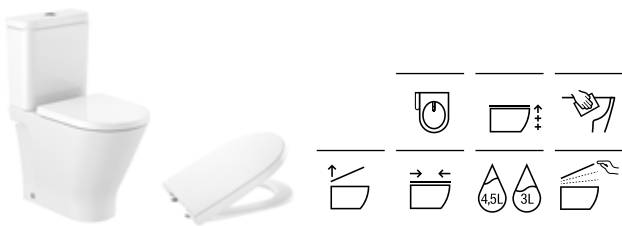

Inodoro compacto de tanque bajo Comfort adosado a pared		Blanco
610 mm de longitud		
Taza compacta Roca Rimless® de tanque bajo Comfort adosada a pared. Altura 440 mm (sin asiento)	A3420NJ000	€ 180,00
Tanque completo con: Juego de mecanismos de doble descarga 4,5/3 litros alimentación inferior	A3410N0000	€ 163,00
Tanque completo con: Juego de mecanismos de doble descarga 4,5/3 litros alimentación lateral	A3410N1000	€ 163,00
Asiento y tapa de Supralit® de caída amortiguada	A801D22001	€ 125,00
Asiento y tapa de Supralit®	A801D20001	€ 67,20