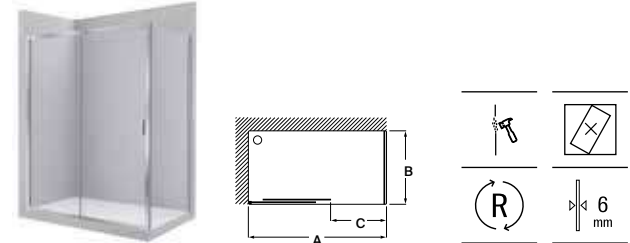

Victoria

Altura 1950 mm

Frontal

Victoria L2-E

Frontal ducha de 1 hoja corredera + 1 fija

	Medidas (A)	Medidas montaje Mín-Máx (A)	Medidas (B)	Plata brillo	Cristal Transparente
AM18610012	1000	960-1010	390	€ 350,00	
AM18611012	1100	1060-1110	415	€ 363,00	
AM18612012	1200	1160-1210	465	€ 377,00	
AM18613012	1300	1260-1310	515	€ 403,00	
AM18614012	1400	1360-1410	565	€ 432,00	
AM18615012	1500	1460-1510	615	€ 467,00	
AM18616012	1600	1560-1610	665	€ 480,00	