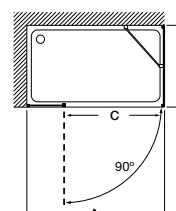

Brisa

Altura 2000 mm

Frontal

Brisa PEF

Frontal ducha de 1 hoja batiente + 1 fija

	Medidas (A)	Medidas montaje Min-Máx	Apertura mínima (B)	Cristal	
				Plata brillo	Negro mate
AM3720701.M	700	675 - 700	485	€ 725,00	€ 797,00
AM3720801.M	800	775 - 800	485	€ 788,00	€ 867,00
AM3720901.M	900	875 - 900	485	€ 857,00	€ 942,00
AM3721001.M	1000	975 - 1000	585	€ 925,00	€ 1.017,00
AM3721101.M	1100	1075 - 1100	585	€ 998,00	€ 1.100,00
AM3721201.M	1200	1175 - 1200	585	€ 1.078,00	€ 1.187,00
AM3721301.M	1300	1275 - 1300	585	€ 1.163,00	€ 1.282,00
AM3721401.M	1400	1375 - 1400	585	€ 1.258,00	€ 1.383,00

Brisa PLF + LF

Frontal ducha de 1 hoja batiente + 1 fija + 1 lateral fijo

PLF	Medidas (A)	Medidas montaje Min-Máx	Apertura mínima (C)	Cristal	
				Plata brillo	Negro mate
AM3440701.M	700	665 - 680	485	€ 725,00	€ 797,00
AM3440801.M	800	765 - 780	485	€ 788,00	€ 867,00
AM3440901.M	900	865 - 880	485	€ 857,00	€ 942,00
AM3441001.M	1000	965 - 980	585	€ 925,00	€ 1.017,00
AM3441101.M	1100	1065 - 1080	585	€ 998,00	€ 1.100,00
AM3441201.M	1200	1165 - 1180	585	€ 1.078,00	€ 1.187,00
AM3441301.M	1300	1265 - 1280	585	€ 1.163,00	€ 1.282,00
AM3441401.M	1400	1365 - 1380	585	€ 1.258,00	€ 1.383,00

LF	Medidas (B)	Medidas montaje Min-Máx	Plata brillo	Negro mate
AM3740701.M	700	675 - 690	€ 425,00	€ 468,00
AM3740751.M	750	725 - 740	€ 435,00	€ 480,00
AM3740801.M	800	775 - 790	€ 447,00	€ 493,00
AM3740901.M	900	875 - 890	€ 470,00	€ 517,00