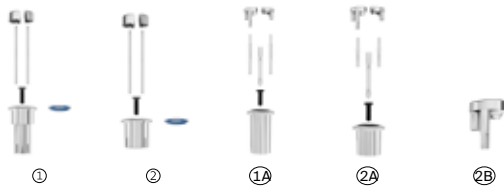

Recambios originales mecanismos

Conjunto doble pulsador 6/3 litros (tapa Ø40)

①	Conjunto pulsador largo varilla recortable para doble descarga D1D	AH0002000R	€ 14,30
②	Conjunto pulsador corto varilla recortable para doble descarga D1D	AH0002100R	€ 13,70
①A	Conjunto pulsador largo varilla roscable para doble descarga D2D y D4D	AH0001700R	€ 13,80
②A	Conjunto pulsador corto varilla roscable para doble descarga D2D y D4D	AH0001800R	€ 13,20
②B	Conjunto pulsador antivandálico para descarga de D2D	A822043101	€ 13,90