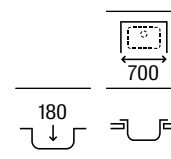

Lugano 60

Fregadero de sobremueble de una cubeta y dos orificios insinuados para la grifería

Blanco

600 x 500 x 180 **A365972001** € 152,00