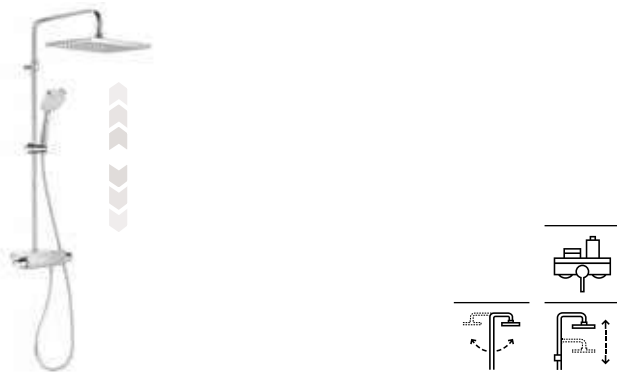

Cromado **A5A9H09C00** €765,00

Deck-T Square

Columna termostática para ducha

Con repisa para ducha. Con altura regulable de 800 a 1200 mm y brazo de ducha orientable

Cromado **A5A9C88C00** € 669,00

Deck-T Round