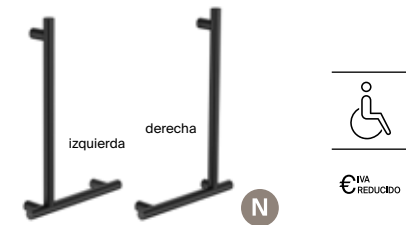

N

Asa angular de baño 90°
Acero negro mate

Izquierda	A816945NBO	€ 187,00
Derecha	A816946NBO	€ 187,00