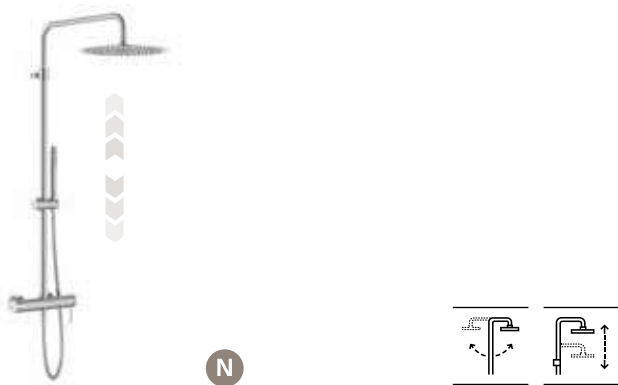

Columnas de ducha monomando

Ona

Columna para ducha monomando

Con altura regulable y brazo de ducha orientable

Cromado	A5A979EC00	€ 515,00
Acabados Everlux	A5A979E..0	€ 772,00
Acabados mate	A5A979E..0	€ 721,00