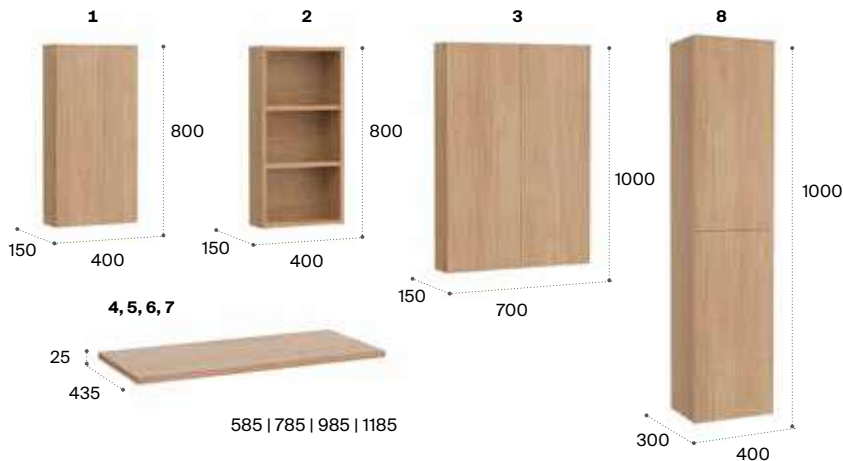

Encimeras de grosor 19 mm para lavabo sobre encimera.
Debe cubrir el conjunto completo

Encimera 19 mm 410	A858066...	€ 111,00
Encimera 19 mm 595	A858067...	€ 124,00
Encimera 19 mm 795	A858068...	€ 135,00
Encimera 19 mm 995	A858069...	€ 145,00
Encimera 19 mm 1180	A858070...	€ 157,00
Encimera 19 mm 1195	A858071...	€ 172,00
Encimera 19 mm 1380	A858072...	€ 190,00
Encimera 19 mm 1395	A858073...	€ 208,00
Encimera 19 mm 1580	A858074...	€ 230,00
Encimera 19 mm 1595	A858075...	€ 252,00
Encimera 19 mm 1780	A858076...	€ 278,00
Encimera 19 mm 1980	A858077...	€ 305,00

La medida de la encimera debe ser 10 mm mayor que los muebles a cubrir

Encimera de HPL 6 mm en acabados piedra. A combinar con lavabo Ona compatible para cubrir los módulos auxiliares o con lavabos sobre encimera para cubrir el conjunto completo

Encimera 6 mm 410	A858054...	€ 195,00
Encimera 6 mm 595	A858055...	€ 217,00
Encimera 6 mm 795	A858056...	€ 247,00
Encimera 6 mm 995	A858057...	€ 293,00
Encimera 6 mm 1180	A858058...	€ 337,00
Encimera 6 mm 1195	A858059...	€ 378,00
Encimera 6 mm 1380	A858060...	€ 423,00
Encimera 6 mm 1395	A858061...	€ 465,00
Encimera 6 mm 1580	A858062...	€ 512,00
Encimera 6 mm 1595	A858063...	€ 563,00
Encimera 6 mm 1780	A858064...	€ 620,00
Encimera 6 mm 1980	A858065...	€ 682,00

La medida de la encimera debe ser 10 mm mayor que los muebles a cubrir

Paso 4: añade almacenaje con los armarios auxiliares

Auxiliares

1. Armario alto 1 puerta 400	A858046...	€ 240,00
2. Armario alto abierto 400	A858047...	€ 240,00
3. Armario bajo 2 puertas 700	A858049...	€ 350,00
4. Estante bajo lavabo 585	A858050...	€ 218,00
5. Estante bajo lavabo 785	A858051...	€ 238,00
6. Estante bajo lavabo 985	A858052...	€ 257,00
7. Estante bajo lavabo 1185	A858053...	€ 283,00
8. Columna 2 puertas 405	A858048...	€ 360,00

Paso 5: añade funcionalidad con los accesorios Verso

Accesorios