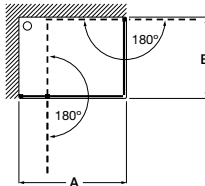

Angular

Access PLF + PL

Angular ducha de 1 hoja batiente dividida en dos partes independientes + 1 fija + 1 hoja batiente dividida en dos partes independientes

Medidas PLF (A)	Apertura puerta	Cristal Transparente
970 - 1100	615	Plata brillo
		€ 1.190,00
1101 - 1200	640	€ 1.200,00
1201 - 1400	645	€ 1.213,00

Medidas PL (B)	Cristal Transparente
600 - 800	-
	€ 867,00
801 - 1000	-
	€ 927,00

Compensación: 15 mm por cada lado.
Para precio total sumar ambos lados (A + B).
El tratamiento MaxiClean (M) supone un coste adicional de: + 111€ (en total)