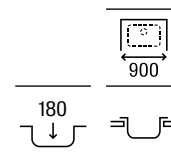

Leman 80 2C

Fregadero de dos cubetas y dos orificios insinuados para la grifería

Blanco

800 x 500 x 180 **A365962001** € 275,00