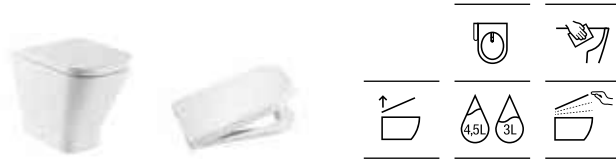

The Gap Square

Inodoro tanque alto o empotrable adosado a pared		
540 mm de longitud		Blanco
Taza para tanque alto, tanque empotrable o fluxor Roca Rimless®, de salida dual con juego de fijación	A347737000	€ 184,00
Asiento y tapa de Supralit®, de caída amortiguada	A80147200B	€ 110,00
Asiento y tapa de Supralit®	A80147000B	€ 59,00