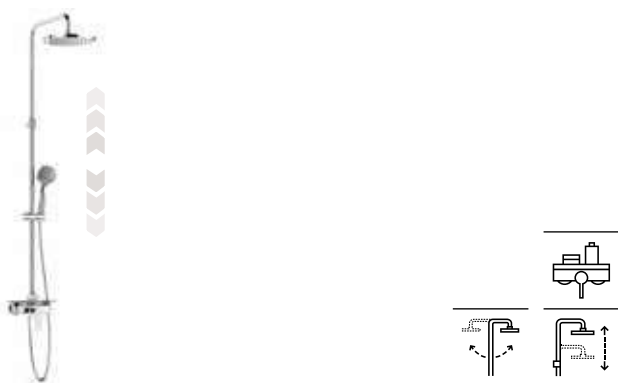

Even-M Round

Columna para ducha monomando

Con altura regulable de 875 a 1275 mm y brazo de ducha orientable

Cromado	A5A9790C00	€ 475,00