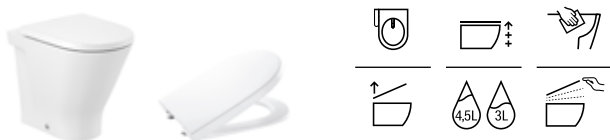

Inodoro de tanque alto Comfort adosado a pared		Blanco
540 mm de longitud		
Taza Roca Rimless® de tanque alto Comfort adosada a pared. Altura 440 mm (sin asiento)	A3470N8000	€ 197,00
Asiento y tapa de Supralit® de caída amortiguada	A801D12001	€ 110,00
Asiento y tapa de Supralit®	A801D10001	€ 59,00