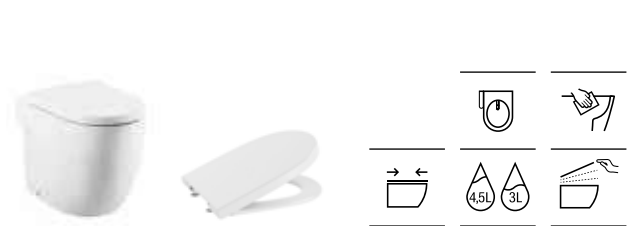

Inodoro de tanque alto o empotrable adosado a pared
520 mm de longitud

	Blanco
Taza para tanque alto, tanque empotrable o fluxor Roca Rimless®, salida dual con juego de fijación	A347246000 € 235,00
Asiento y tapa de Supralit®, de caída amortiguada	A8012A200B € 125,00
Asiento y tapa de Supralit®, de caída libre	A8012A000B € 70,70
Codo para evacuación vertical distancia a pared de 120	AV0007900R € 14,50
Codo para evacuación vertical distancia a pared de 150	AV0007700R € 14,50
Juego de fijación a pared del codo de evacuación	AV0013100R € 3,43