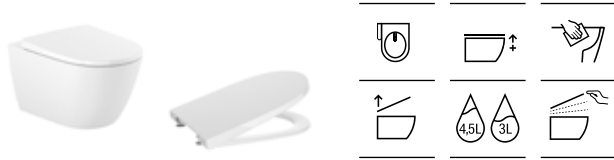

Ona

N Colores Blanco y Negro mate

Inodoro suspendido		Blanco	Colores N mate
530 mm de longitud			
Taza suspendida Roca Rimless® con fijaciones ocultas	A346687..0	€ 236,00	€ 283,00
Asiento y tapa de Supralit®, de caída amortiguada	A801E12..1	€ 130,00	€ 130,00
Asiento y tapa de Supralit®	A801E10..1	€ 70,20	€ 70,20