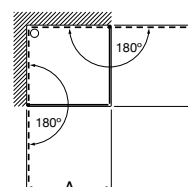

Access 2PL

Angular ducha de 2 hojas batientes divididas en dos partes independientes

Medidas (A o B)

600 - 800

801 - 1000

Cristal
Transparente

Plata Brillo

€ 867,00

€ 927,00

Compensación: 25 mm por cada lado.

Para precio total sumar ambos lados (A + B).

El tratamiento MaxiClean (M) supone un coste adicional de: +84€ (en total)

No se admiten devoluciones en ningún producto configurable

Medidas en mm
Toda factura tendrá el recargo del IVA / La presente tarifa anula las anteriores
El montaje no está incluido en el precio

MaxiClean
OPCIONAL

Tomando como referencia el vértice de la mampara, determinamos la posición derecha o izquierda