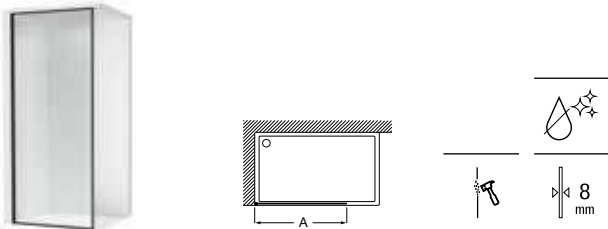

Tomando como referencia el vértice de la mampara, determinamos la posición derecha o izquierda

Line Plus

Altura de 2000 a 2600 mm

Walk-in

Line Plus DF (con marco hasta el techo)

Hoja fija de ducha

Medidas DF (A)	Cristal 8 mm		
	Cristal Transparente Negro mate cepillado	Cristal Fumato, Mate o Decorado Cuarzo o Cloud Negro mate cepillado	Cristal Decorado Mist o Rain Negro mate cepillado
600 - 800	€ 635,00	€ 728,00	€ 1.270,00
801 - 1000	€ 723,00	€ 825,00	€ 1.447,00
1001 - 1200	€ 1.043,00	€ 1.157,00	€ 2.087,00
1201 - 1400	€ 1.130,00	€ 1.258,00	€ 2.260,00