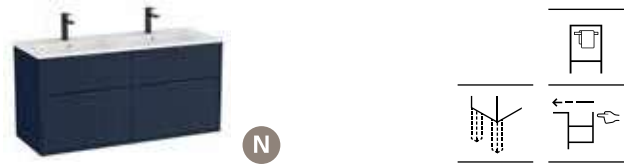

Optica

Unik Optica

Mueble de cuatro cajones y lavabo doble de porcelana

1200	A852455...	€ 898,00

Opcional:

Conjunto de 2 patas de 285 mm	A817018...	€ 36,50
Caja organizadora 90 x 90	A816819409	€ 11,20
Caja organizadora 208 x 100	A816820409	€ 18,70

Accesorios EXTRA para muebles, ver pág. 372 en el capítulo de Accesorios