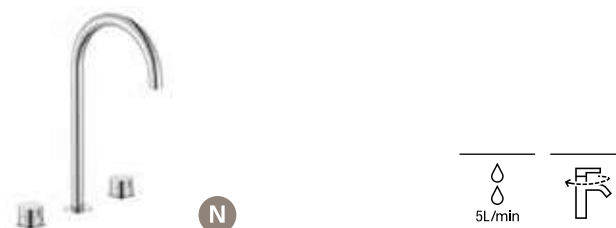

Grifería para lavabo, caño 323 mm

Con caño central, aireador y enlaces de alimentación flexibles

Cromado	A5A379EC00	€ 275,00
Acabados Everlux	A5A379E..0	€ 409,00
Acabados mate	A5A379E..0	€ 385,00