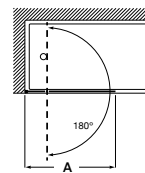

* Hasta fin de existencias

Mamparas estándar para bañeras

Victoria Plus

Altura 1500 mm

Victoria B1H

Hoja batiente bañera

	Medidas (A)	Medidas montaje Min-Máx (A)	Cristal Transparente Plata brillo
AM1993525DC012NMN	850	850-860	€217,00