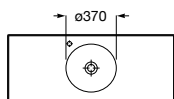

Toallero opcional

Para faldón de 125 mm

Estante adicional

Disponible en ancho 385 mm y altura 50 mm

Modelos cubetas

Modo Round

Modo Soft

A	B	C	D
450	260	185/125	100
550	310	205/145	120