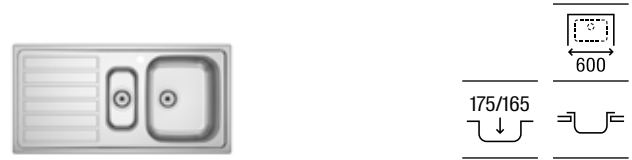

Glasgow 100 EI 2C

Fregadero de dos cubetas, un escurridor a la izquierda y desagüe 3½

1000 x 500 x 170/150 **A87S101C01** €256,00