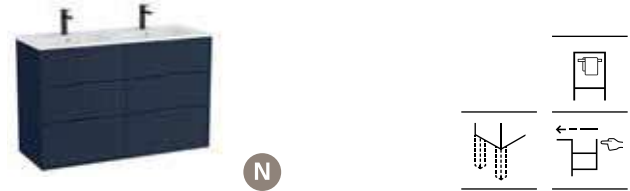

Optica

Unik Optica

Mueble de seis cajones y lavabo doble de porcelana
1200 **A852458...** €1.025,00

Opcional:

Conjunto de 4 patas de 110 mm	A816827...	€ 40,80
Caja organizadora 90 x 90	A816819409	€ 11,20
Caja organizadora 208 x 100	A816820409	€ 18,70

Accesorios EXTRA para muebles, ver pág. 372 en el capítulo de Accesorios