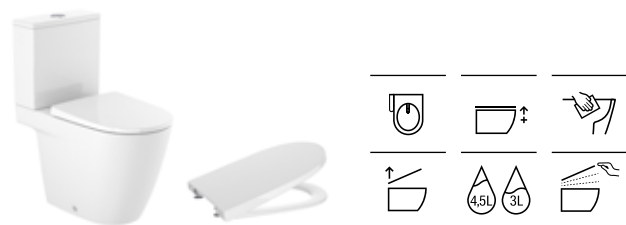

Inodoro de tanque bajo		Blanco	Colores N mate
675 mm de longitud			
Taza para tanque bajo Roca Rimless®, salida de evacuación dual. Altura de 420 mm (sin asiento)	A342687..0	€ 206,00	€ 247,00
Tanque con tapa y mecanismo de doble pulsador 4,5/3 litros, regulable a 4/2 litros, alimentación lateral	A341680..0	€ 199,00	€ 239,00
Tanque con tapa y mecanismo de doble pulsador 4,5/3 litros, regulable a 4/2 litros, alimentación inferior	A341681..0	€ 199,00	€ 239,00
Asiento y tapa de Supralit®, de caída amortiguada	A801E12..1	€ 130,00	€ 130,00
Asiento y tapa de Supralit®	A801E10..1	€ 70,20	€ 70,20