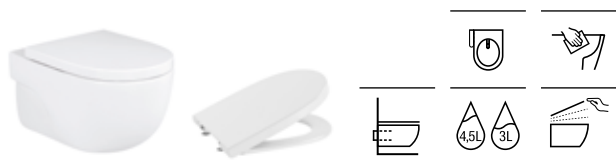

Inodoro suspendido
560 mm de longitud

	Blanco
Taza suspendida Roca Rimless® con fijaciones ocultas	A34624L000 € 256,00
Asiento y tapa de Supralit®, de caída amortiguada	A8012A200B € 125,00
Asiento y tapa de Supralit®, de caída libre	A8012A000B € 70,70