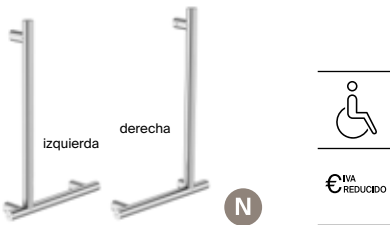

N

Asa angular de baño 90°
Acero inoxidable pulido

Izquierda	A816945C00	€ 170,00
Derecha	A816946C00	€ 170,00