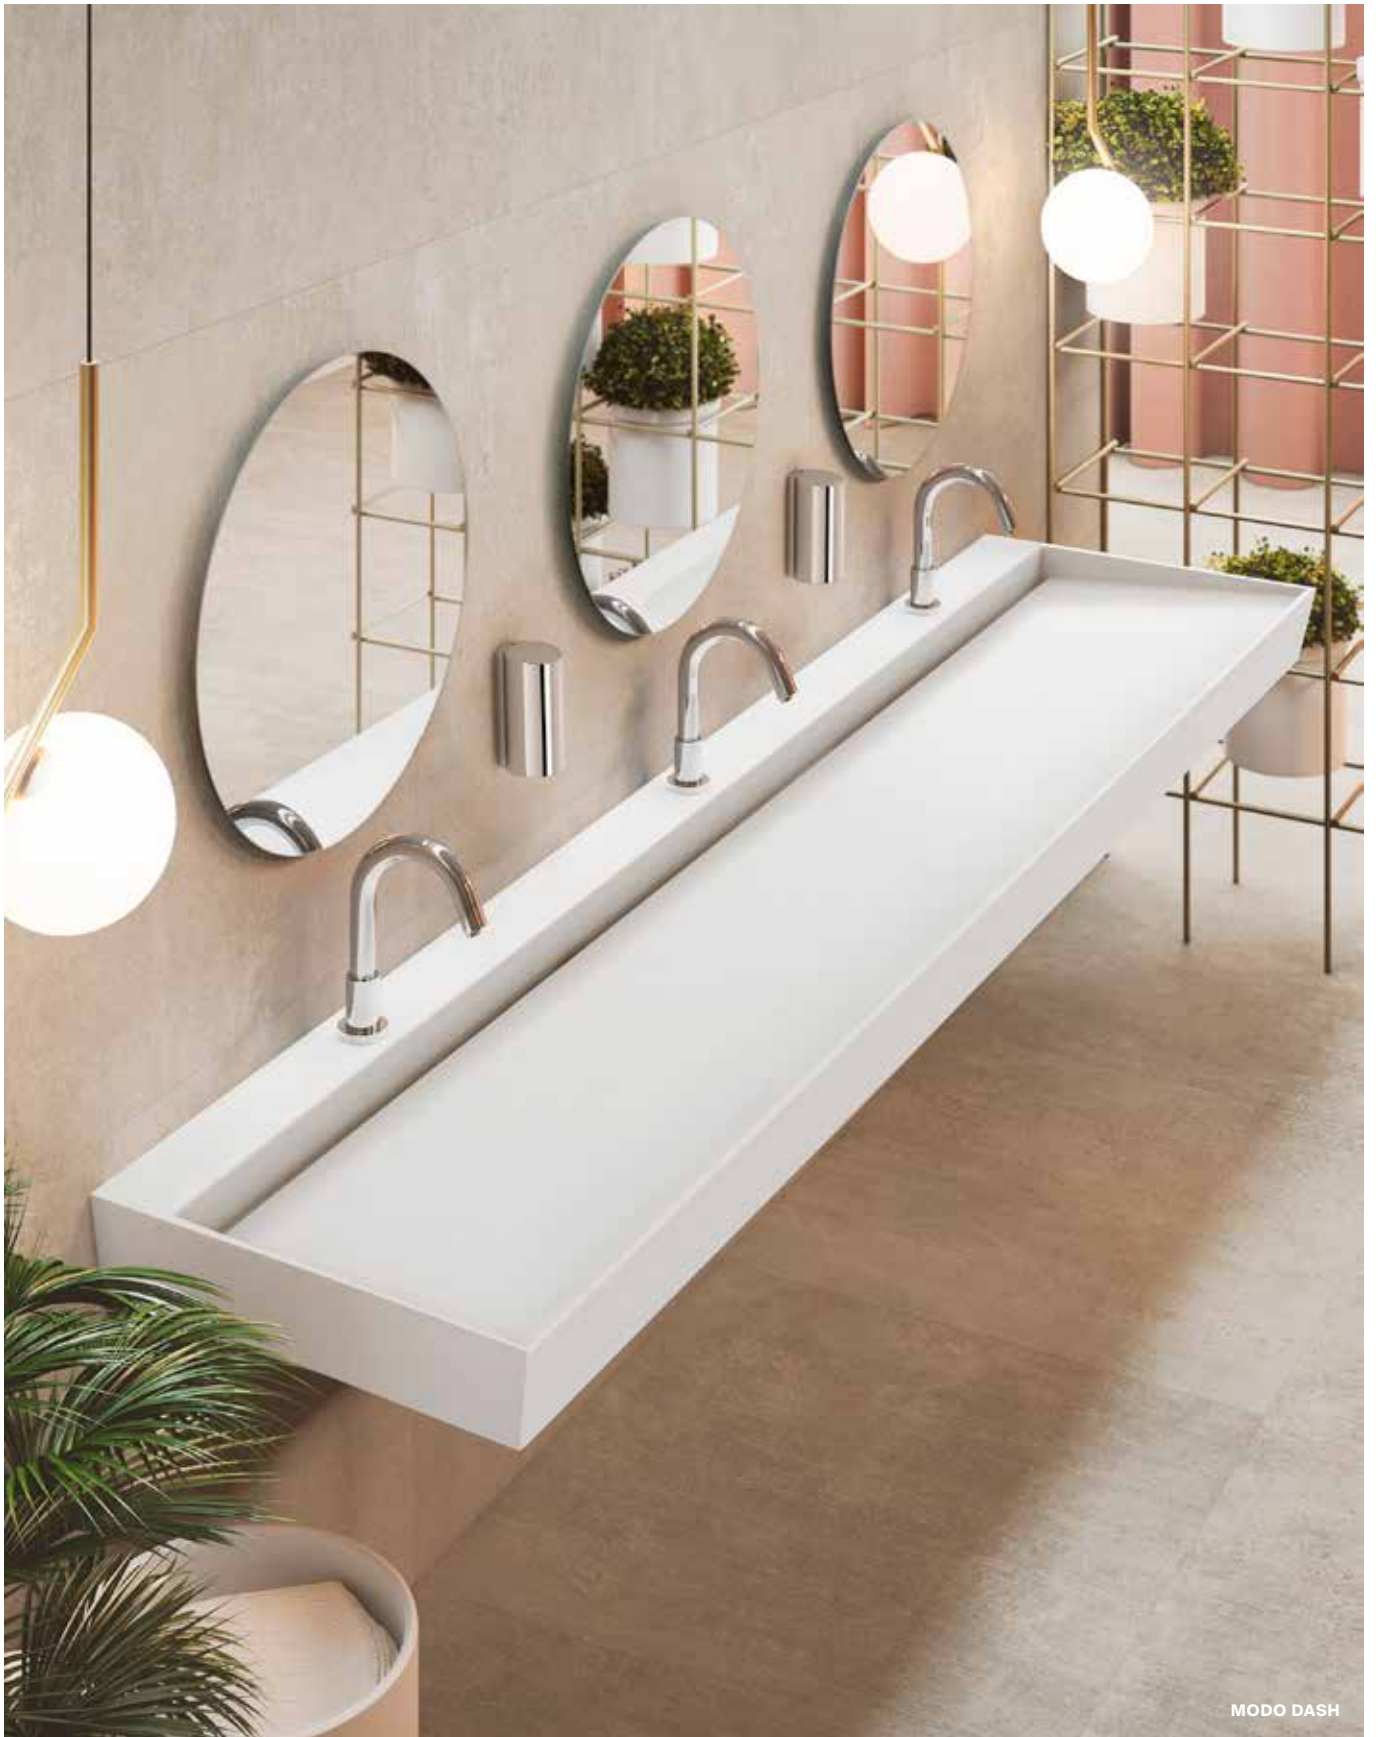

No se admiten devoluciones en ningún producto configurable

MODO DASH

Verso

La colección de muebles de baño más versátil

Acabados muebles y encimeras (19 mm)

556 Magnolia 546 Pino blanco 565 Olmo claro 509 Blanco mate