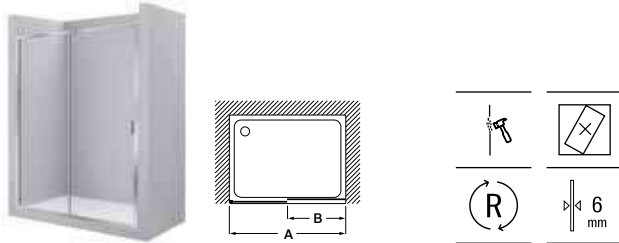

Victoria

Altura 1950 mm

Frontal

Victoria L2-E

Frontal ducha de 1 hoja corredera + 1 fija

	Medidas (A)	Medidas montaje Mín-Máx (A)	Medidas (B)	Plata brillo	Cristal Transparente
AM18610012	1000	960-1010	390	€ 350,00	
AM18611012	1100	1060-1110	415	€ 363,00	
AM18612012	1200	1160-1210	465	€ 377,00	
AM18613012	1300	1260-1310	515	€ 403,00	
AM18614012	1400	1360-1410	565	€ 432,00	
AM18615012	1500	1460-1510	615	€ 467,00	
AM18616012	1600	1560-1610	665	€ 480,00