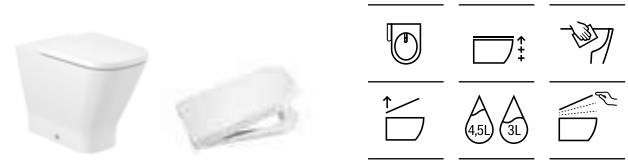

The Gap Square

Inodoro tanque alto o empotrable adosado a pared		
540 mm de longitud		Blanco
Taza para tanque alto, tanque empotrable o fluxor Roca Rimless®, de salida dual con juego de fijación	A347737000	€ 184,00
Asiento y tapa de Supralit®, de caída amortiguada	A80147200B	€ 110,00
Asiento y tapa de Supralit®	A80147000B	€ 59,00