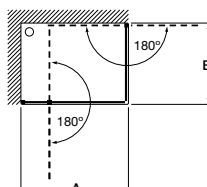

Angular

Access PLF + PL

Angular ducha de 1 hoja batiente dividida en dos partes independientes + 1 fija + 1 hoja batiente dividida en dos partes independientes

Medidas PLF (A)

Apertura puerta

970 - 1100

615

1101 - 1200

640

1201 - 1400

645

Cristal
Transparente

Plata Brillo

€ 1.190,00

€ 1.200,00

€ 1.213,00

Medidas PL (B)

600 - 800

-

801 - 1000

-

€ 867,00

€ 927,00

Compensación: 15 mm por cada lado.

Para precio total sumar ambos lados (A + B).

El tratamiento MaxiClean (M) supone un coste adicional de: + 111€ (en total)