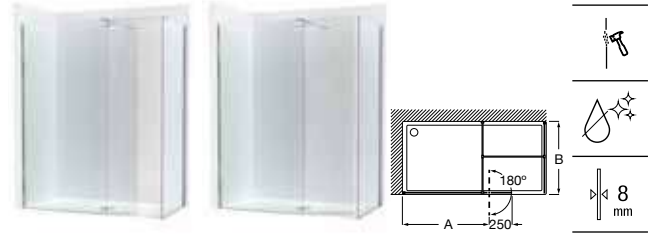

Tomando como referencia el vértice de la mampara, determinamos la posición derecha o izquierda

Line

Altura 2000 mm

Walk-in

Line DHF

Hoja fija ducha
+ 1 batiente mediante
bisagras

	Cristal 8 mm			
	Cristal Transparente		Cristal Fumato, Mate o Decorado*	
Medidas (con puerta batiente de 250)	Plata brillo	Negro mate cepillado	Plata brillo	Negro mate cepillado
700 - 1000	€ 632,00	€ 695,00	€ 782,00	€ 845,00
1001 - 1200	€ 687,00	€ 755,00	€ 852,00	€ 920,00
1201 - 1400	€ 740,00	€ 813,00	€ 915,00	€ 988,00
Medidas (con puerta batiente de 500)	Plata brillo	Negro mate cepillado	Plata brillo	Negro mate cepillado
700 - 1000	€ 693,00	€ 762,00	€ 858,00	€ 927,00
1001 - 1200	€ 748,00	€ 822,00	€ 928,00	€ 1.002,00
1201 - 1400	€ 802,00	€ 880,00	€ 992,00	€ 1.070,00