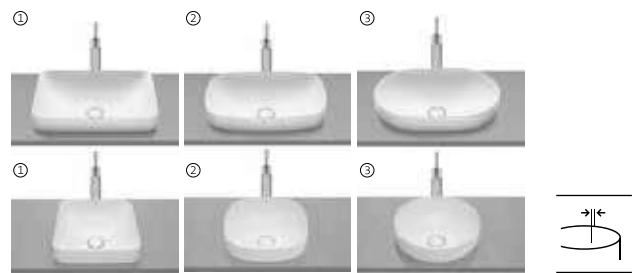

Lavabo encimera Fineceramic®
Incluye desagüe universal con tapón cerámico
Ø72 mm

			Blanco	Colores mate
① Square	550 x 370 x 75	A327534..0	€ 337,00	€ 406,00
	370 x 370 x 75	A32753R..0	€ 306,00	€ 365,00
② Soft	550 x 370 x 75	A327504..0	€ 337,00	€ 406,00
	370 x 370 x 75	A32750R..0	€ 306,00	€ 365,00
③ Round	Ø550 x 75	A327527..0	€ 337,00	€ 406,00
	Ø370 x 75	A32752R..0	€ 306,00	€ 365,00