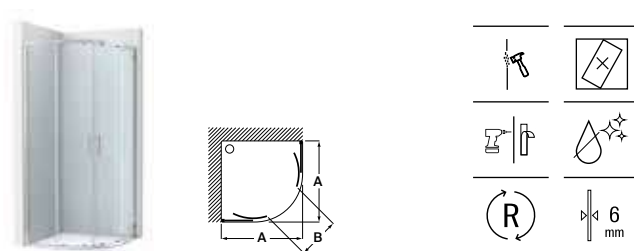

Victoria Plus MR N

Angular ducha de 2 hojas correderas + 2 fijas

	Medidas (A)	Medidas montaje Min-Máx (A)	Apertura (B)	Cristal Transparente	
				Plata brillo	Negro mate
AM12E2EE7D001.NMN	750 (R375)	715-740	407	€ 447,00	€ 492,00
AM12E3207D001.NMN	800 (R500)	765-790	420	€ 475,00	€ 523,00
AM12F3207D001.NMN	800 (R550)	765-790	395	€ 475,00	€ 523,00
AM12E3847D001.NMN	900 (R500)	865-890	525	€ 492,00	€ 542,00
AM12F3847D001.NMN	900 (R550)	865-890	540	€ 492,00	€ 542,00
AM12E3E87D001.NMN	1000 (R500)	965-990	540	€ 515,00	€ 567,00