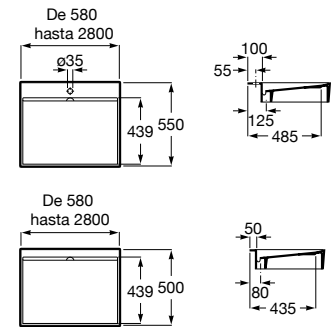

Toallero opcional

Posibilidad de hasta 4 toalleros

Estante adicional

Disponible en ancho 385 mm y altura 50 mm

Modelos cubetas

Modo Dash 550 mm

Modo Dash de 580 hasta 2800

Compatibilidad de configuración según ancho encimera