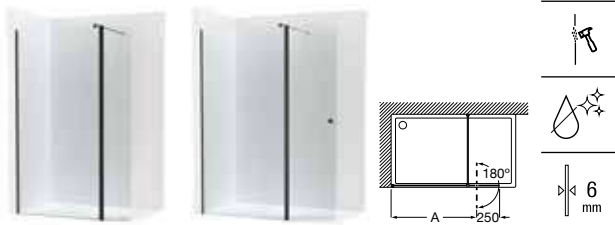

Line DHF

Hoja fija ducha + 1 batiente mediante perfil

Medidas (con puerta batiente de 250)	Cristal 6 mm			
	Cristal Transparente		Cristal Fumato, Mate o Decorado*	
	Plata brillo	Negro mate cepillado	Plata brillo	Negro mate cepillado
700 - 900	€ 545,00	€ 598,00	€ 693,00	€ 746,00
901 - 1200	€ 607,00	€ 667,00	€ 770,00	€ 830,00

Medidas (con puerta batiente de 500)	Cristal 6 mm			
	Cristal Transparente		Cristal Fumato, Mate o Decorado*	
	Plata Brillo	Negro mate cepillado	Plata Brillo	Negro mate cepillado
700 - 900	€ 607,00	€ 668,00	€ 770,00	€ 831,00
901 - 1200	€ 668,00	€ 735,00	€ 848,00	€ 915,00

Compensación: 7 mm.

*Precios de Decorados Cuarzo y Cloud. Precios de Decorados Mist y Rain con perfil Plata brillo: incremento del 100% sobre precio de Cristal Transparente. Precios de Decorados Mist y Rain con perfil Negro: consultar configurador.

Opcional: Tirante a techo y toallero. El toallero opcional se ha de adquirir en el momento de configurar la mampara, no se puede añadir posteriormente.
Toallero opcional Plata brillo de 400mm o 700mm 130 € o Toallero opcional negro mate de 400mm o 700mm 130 €.

Tirante opcional a techo de 1000mm: AM99003702 Plata brillo 82,30 € y AM99003706 Negro mate 91,70 €.