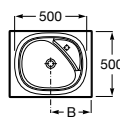

Beyond

	B
Mín	315
Máx	2485

Compatibilidad de cubetas según ancho de encimera

Medida cubeta (mm)	Ancho encimera (mm)		Longitud mínima encimera (mm)				
	450	500	1 cubeta	2 cubetas	3 cubetas	4 cubetas	
Ø370	NO	SI	580	1.160	1.740	2.320	
Modo	450 x 260	SI	SI	600	1.200	1.800	2.400
	550 x 310	SI	SI	700	1.400	2.100	2.800
Beyond	500 x 420	NO	SI	630	1.260	1.890	2.520