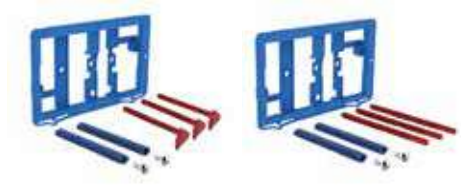

Sistemas Duplo

Kit adaptación

Kit adaptación placas

Kit de adaptación placas actuales a sistemas anteriores a duplos ONE (no aplicable a placas electrónicas)

Tipo A	(PL3 / PL5)	A890064010	€ 11,60
Tipo B	(Resto de placas PL)	A890064000	€ 11,60

Kit extensión varillas

Kit extensión varillas de accionamiento y fijación placa

Kit de extensión de varillas de accionamiento y fijación placa para grueso de pared superior a 70 mm y hasta 150 mm	A890801584	€ 8,46

Codo adaptador

Codo

Desplazamiento de desagüe en la instalación de taza suspendida	A892027000	€ 74,30

Silent in wall

Junta

Junta amortiguadora de ruido taza / pared	A890063000	€ 18,90