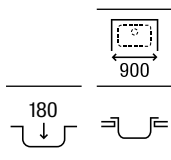

Gres

Beverly 85

Fregadero de dos cubetas, un orificio practicado y otro insinuado para la grifería y desagües de 3/2"

Blanco

860 x 500 x 205 **A366057000** € 351,00