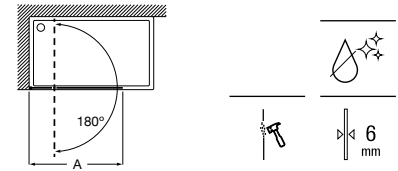

Line D1HF

Hoja fija ducha + 1 batiente mediante perfil

Medidas (A)	Cristal 6 mm			
	Cristal Transparente		Cristal Fumato, Mate o Decorado*	
	Plata brillo	Negro mate cepillado	Plata brillo	Negro mate cepillado
800 - 1000	€ 595,00	€ 655,00	€ 740,00	€ 800,00
1001 - 1200	€ 635,00	€ 698,00	€ 790,00	€ 853,00
1201 - 1400	€ 692,00	€ 760,00	€ 857,00	€ 925,00

Compensación: 7 mm.

*Precios de Decorados Cuarzo y Cloud. Precios de Decorados Mist y Rain con perfil Plata brillo: incremento del 100% sobre precio de Cristal Transparente. Precios de Decorados Mist y Rain con perfil Negro: consultar configurador.