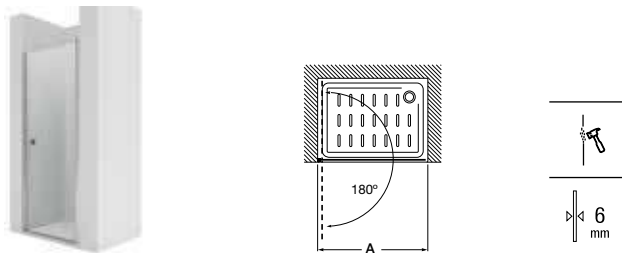

Easy PE

Frontal ducha de 1 hoja
batiente

Medidas (A)	Cristal Transparente		Cristal Fumato, Mate o Decorado⁽¹⁾	
	Blanco / Plata Mate	Plata brillo	Blanco / Plata Mate	Plata brillo
670 - 800	€ 523,00	€ 578,00	€ 637,00	€ 692,00
801 - 1000	€ 605,00	€ 660,00	€ 740,00	€ 795,00

Compensación: 15 mm lado bisagra. 10 mm lado cierre.

El tratamiento MaxiClean (M) supone un coste adicional de: +42€.

(1) Precios de Decorados Cuarzo y Cloud. Precios de Decorados Mist y Rain con perfil Plata brillo: incremento del 100% sobre precio de Cristal Transparente. Precios de Decorados Mist y Rain con perfil Blanco o Plata mate: consultar configurador.