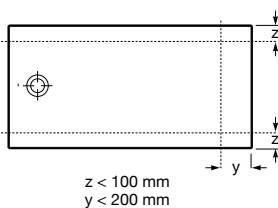

Posibilidades de corte

Lados cortados	Posición del desagüe	Tipos de instalación
1 lado	Descentrado	Rincón / A 1 pared / A 3 paredes / Enrasada
2 lados opuestos	Centrado	A 3 paredes / Enrasada
2 lados contiguos	Descentrado	Rincón / A 3 paredes / Enrasada
3 lados	Descentrado	A 3 paredes / Enrasada

Los lados cortados deben ir a pared o enrasados en el plano suelo. Posibilidad de corte: ver dibujo.

* Las referencias se generan automáticamente al cursar el pedido en el configurador de platos de ducha.

No se admiten devoluciones en ningún producto configurable