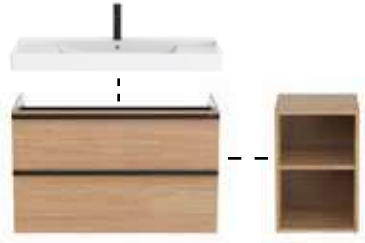

Acabados encimeras piedra (6 mm)

593 Blanco Paros 594 Gris Beton 595 Negro Marquina

510 Gris Arena 531 Onix 552 Terracota

Verso

Muebles modulares

Ejemplos de configuraciones

Conjunto de mueble base dos cajones 985 mm con lavabo Ona 1000 mm y módulo auxiliar de dos estantes abiertos 400 mm