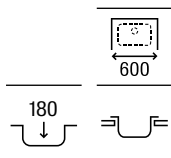

Beverly 50

Fregadero de una cubeta, dos orificios insinuados para la grifería y desagüe de 3/2"

Blanco

500 x 500 x 205 **A366087000** € 265,00