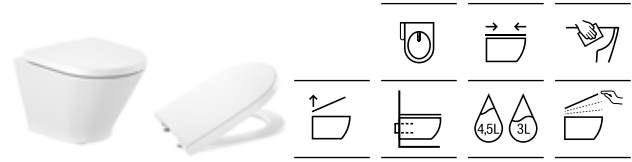

Inodoro suspendido compacto

480 mm de longitud Blanco

Taza suspendida Roca Rimless® con fijaciones ocultas **A3460NB000** € 206,00

Asiento y tapa de Supralit® de caída amortiguada **A801D22001** € 125,00

Asiento y tapa de Supralit® **A801D20001** € 67,20