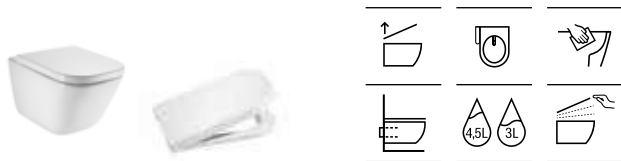

Inodoro suspendido		
540 mm de longitud		Blanco
Taza suspendida Roca Rimless® con fijaciones ocultas	A34647L000	€ 216,00
Asiento y tapa de Supralit®, de caída amortiguada	A80147200B	€ 110,00
Asiento y tapa de Supralit®	A80147000B	€ 59,00