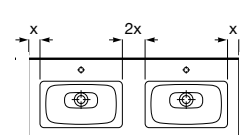

De 2 hasta 4 Cubetas

	x mínimo (mm)
Round	105
Soft / Square	75
Beyond	70

Por defecto el lavabo se suministra sin sifón. Opcionalmente puede solicitarse los desagües indicados. Las referencias se generan automáticamente al cursar el pedido en el configurador. Los lavabos y estantes incluyen las correspondientes escuadras para su instalación.

No se admiten devoluciones en ningún producto configurable