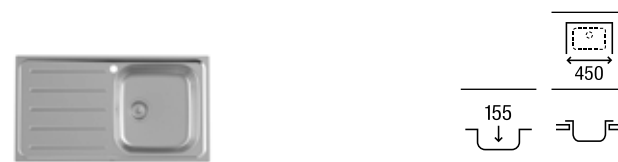

Victoria 90 EI

Fregadero de una cubeta, un escurridor a la izquierda y desagüe

900 x 490 x 155 **A874901A01** € 201,00