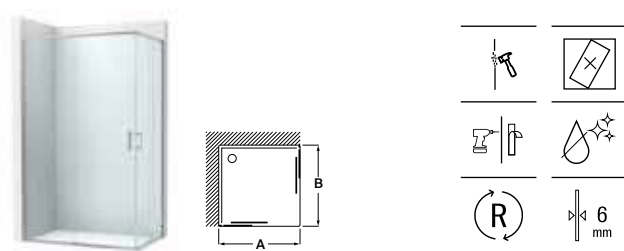

Angular

Victoria Plus 2L2 N

Angular ducha de 2 hojas correderas + 2 fijas

	Medidas (A o B)	Medidas montaje Min-Máx (A o B)	Cristal Transparente	
			Plata brillo	Negro mate
AM12A2BC7D001.NMN	700	670-720	€ 220,00	€ 242,00
AM12A2EE7D001.NMN	750	721-770	€ 227,00	€ 250,00
AM12A3207D001.NMN	800	771-820	€ 230,00	€ 253,00
AM12A3527D001.NMN	850	821-870	€ 233,00	€ 257,00
AM12A3847D001.NMN	900	871-920	€ 238,00	€ 262,00
AM12A3E87D001.NMN	1000	921-1020	€ 242,00	€ 267,00
AM12A44C7D001.NMN	1100	1021-1120	€ 260,00	€ 287,00
AM12A4B07D001.NMN	1200	1121-1220	€ 263,00	€ 290,00

Para precio total sumar ambos lados (A+B).