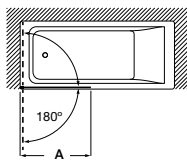

* Hasta fin de existencias

Mamparas estándar para bañeras

Victoria Plus

Altura 1500 mm

Victoria B1H

Hoja batiente bañera

	Medidas (A)	Medidas montaje Min-Máx (A)	Cristal Transparente Plata brillo
AM1993525DC012NMN	850	850-860	€217,00