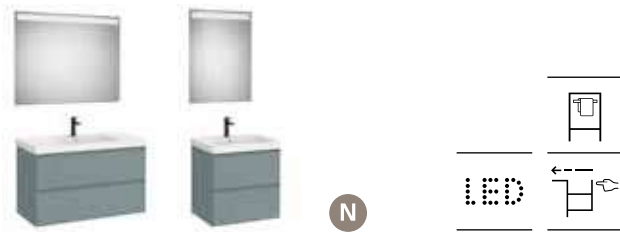

Prisma

Lavabo mural
 Con juego de fijación

Blanco

800 x 450	A327545000	€ 255,00
600 x 450	A327546000	€ 216,00

Lavabos + mueble de baño

Linea

Pack Linea

Unik dos cajones, lavabo y espejo LED Eidos