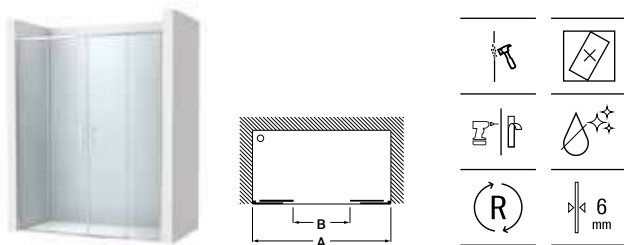

Victoria Plus N

Altura 2000 mm

Frontal

Victoria Plus L4-E N

Frontal ducha de 2 hojas correderas + 2 hojas fijas

	Medidas (A)	Medidas montaje Min-Máx (A)	Apertura (B)	Cristal Transparente	
				Plata brillo	Negro mate
AM12D6407D001.NMN	1600	1520-1620	590	€ 512,00	€ 562,00
AM12D6A47D001.NMN	1700	1621-1720	640	€ 533,00	€ 587,00
AM12D7087D001.NMN	1800	1721-1820	690	€ 557,00	€ 612,00
AM12D76C7D001.NMN	1900	1821-1920	690	€ 570,00	€ 627,00
AM12D7D07D001.NMN	2000	1921-2020	690	€ 588,00	€ 647,00