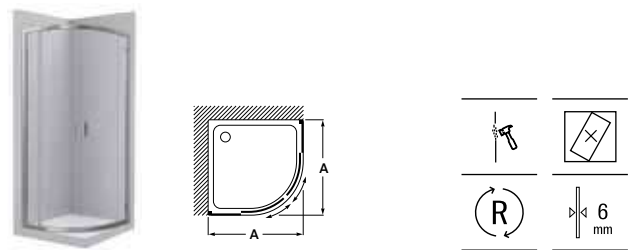

Victoria MR*

Angular ducha de 2 hojas correderas + 2 fijas

	Medidas (A)	Medidas montaje Mín-Máx (A)	Apertura	Plata Brillo	Cristal Transparente
AM18907512	750 (R380)	715-740	390	€ 447,00	
AM18908012	800 (R500)	765-790	420	€ 475,00	
AM19008012	800 (R550)	765-790	395	€ 475,00	
AM18909012	900 (R500)	865-890	525	€ 492,00	
AM19009012	900 (R550)	865-890	540	€ 492,00	
AM18910012	1000 (R500)	965-990	540	€ 515,00	

* Hasta fin de existencias