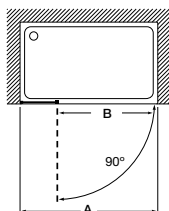

Brisa

Altura 2000 mm

Frontal

Brisa PEF

Frontal ducha de 1 hoja batiente + 1 fija

	Medidas (A)	Medidas montaje Min-Máx	Apertura mínima (B)	Cristal	
				Plata brillo	Negro mate
AM3720701.M	700	675 - 700	485	€ 725,00	€ 797,00
AM3720801.M	800	775 - 800	485	€ 788,00	€ 867,00
AM3720901.M	900	875 - 900	485	€ 857,00	€ 942,00
AM3721001.M	1000	975 - 1000	585	€ 925,00	€ 1.017,00
AM3721101.M	1100	1075 - 1100	585	€ 998,00	€ 1.100,00
AM3721201.M	1200	1175 - 1200	585	€ 1.078,00	€ 1.187,00
AM3721301.M	1300	1275 - 1300	585	€ 1.163,00	€ 1.282,00
AM3721401.M	1400	1375 - 1400	585	€ 1.258,00	€ 1.383,00

Brisa PLF + LF

Frontal ducha de 1 hoja batiente + 1 fija + 1 lateral fijo

PLF	Medidas (A)	Medidas montaje Min-Máx	Apertura mínima (C)	Cristal	
				Plata brillo	Negro mate
AM3440701.M	700	665 - 680	485	€ 725,00	€ 797,00
AM3440801.M	800	765 - 780	485	€ 788,00	€ 867,00
AM3440901.M	900	865 - 880	485	€ 857,00	€ 942,00
AM3441001.M	1000	965 - 980	585	€ 925,00	€ 1.017,00
AM3441101.M	1100	1065 - 1080	585	€ 998,00	€ 1.100,00
AM3441201.M	1200	1165 - 1180	585	€ 1.078,00	€ 1.187,00
AM3441301.M	1300	1265 - 1280	585	€ 1.163,00	€ 1.282,00
AM3441401.M	1400	1365 - 1380	585	€ 1.258,00	€ 1.383,00

LF	Medidas (B)	Medidas montaje Min-Máx	Plata brillo	Negro mate
AM3740701.M	700	675 - 690	€ 425,00	€ 468,00
AM3740751.M	750	725 - 740	€ 435,00	€ 480,00
AM3740801.M	800	775 - 790	€ 447,00	€ 493,00
AM3740901.M	900	875 - 890	€ 470,00	€ 517,00