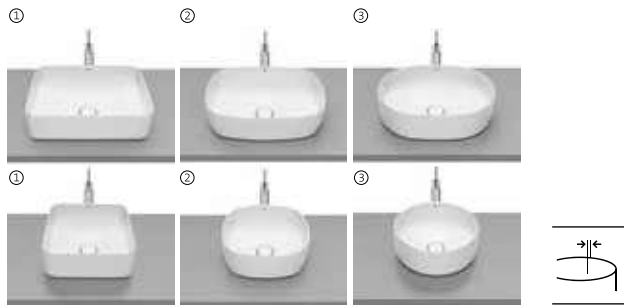

Lavabo mural Fineceramic®

con juego de fijación

		Blanco	Colores mate
1000 x 490	A32752A..0	€ 457,00	€ 548,00
800 x 490	A32752B..0	€ 370,00	€ 444,00
600 x 490	A32752C..0	€ 337,00	€ 406,00

Inspira

Lavabo de sobre encimera Fineceramic®
Incluye desagüe universal con tapón cerámico
Ø72 mm