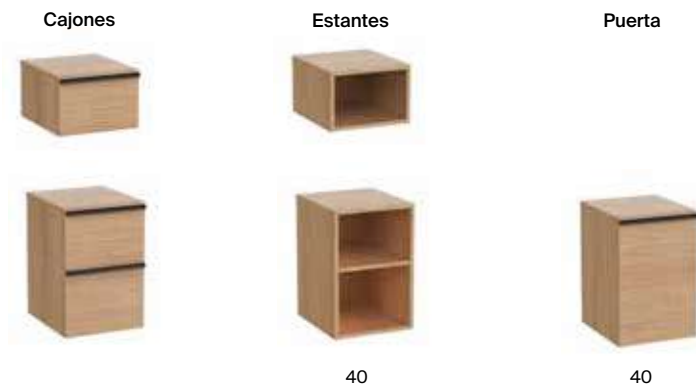

Paso 2: añade más módulos auxiliares

Módulos auxiliares de un cajón, dos cajones, un estante, dos estantes, o una puerta

Módulo auxiliar 1 cajón 400	A858037...	€ 352,00
Módulo auxiliar 1 cajón 585	A858038...	€ 382,00
Módulo auxiliar 1 cajón 785	A858039...	€ 412,00
Módulo auxiliar 2 cajones 400	A858040...	€ 528,00
Módulo auxiliar 2 cajones 586	A858041...	€ 573,00
Módulo auxiliar 2 cajones 785	A858042...	€ 620,00
Módulo auxiliar 1 puerta 400	A858043...	€ 475,00
Módulo auxiliar 1 estante 400	A858044... *	€ 298,00
Módulo auxiliar 2 estantes 400	A858045... *	€ 403,00

* A medida por configurador entre 20 y 40 cm

No se admiten devoluciones en ningún producto configurable