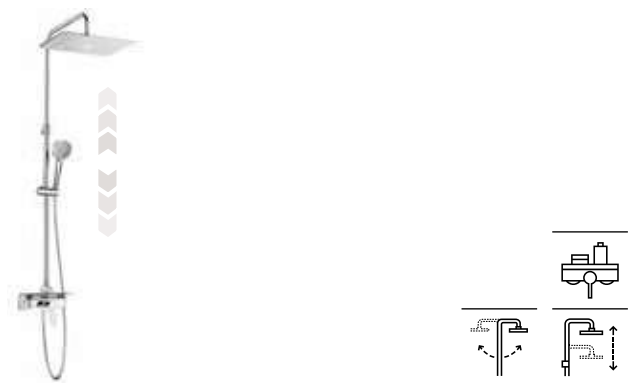

Even-M Square

Columna para ducha monomando

Con altura regulable de 875 a 1275 mm y brazo de ducha orientable

Cromado	A5A9B90C00	€ 484,00