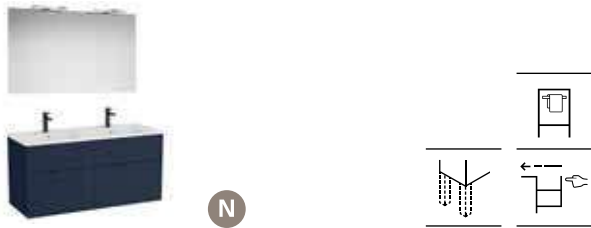

Aleyda

Unik Aleyda

Mueble compacto de tres cajones y lavabo 380 mm.

Incluye patas.

800	A851884...	€ 522,00
600	A851883...	€ 498,00

Accesorios EXTRA para muebles, ver pág. 372 en el capítulo de Accesorios

Lavabos + mueble de baño