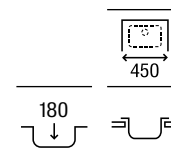

Budapest 86 EI

Fregadero de una cubeta y un orificio para grifería, un escurridor a la izquierda y desagüe 3/2"

860 x 500 x 180 **A870N40860** € 231,00