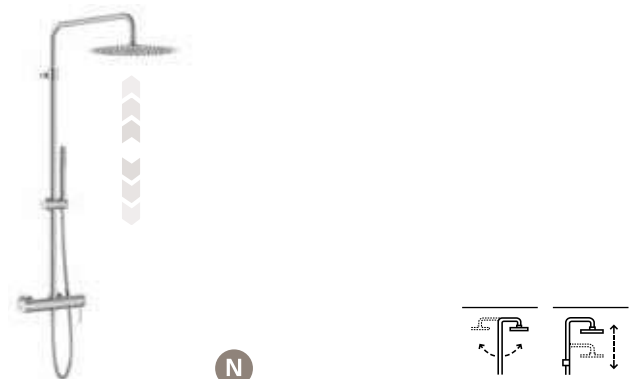

N

Columna para ducha monomando

Con altura regulable y brazo de ducha orientable

Cromado	A5A979EC00	€ 515,00
Acabados Everlux	A5A979E..0	€ 772,00
Acabados mate	A5A979E..0	€ 721,00