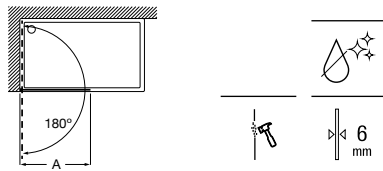

Tomando como referencia el vértice de la mampara, determinamos la posición derecha o izquierda

Line

Altura 2000 mm

Walk-in

Line D1H

Hoja de ducha batiente mediante perfil

Medidas (A)	Cristal 6 mm			
	Cristal Transparente		Cristal Fumato, Mate o Decorado*	
	Plata brillo	Negro mate cepillado	Plata brillo	Negro mate cepillado
600 - 800	€ 455,00	€ 500,00	€ 563,00	€ 608,00
801 - 1000	€ 477,00	€ 525,00	€ 590,00	€ 638,00