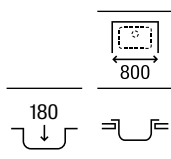

Lugano 70

Fregadero de sobremueble de una cubeta y dos orificios insinuados para la grifería

Blanco

700 x 500 x 180 **A365971001** € 196,00