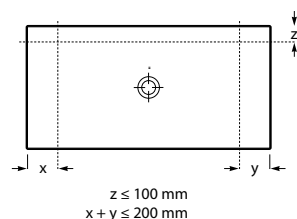

Posibilidades de corte

Lados cortados	Posición del desagüe	Tipos de instalación
1 lado	Descentrado	Rincón / A 1 pared / A 3 paredes / Enrasada
2 lados opuestos	Centrado	A 3 paredes / Enrasada
2 lados contiguos	Descentrado	Rincón / A 3 paredes / Enrasada
3 lados	Descentrado	A 3 paredes / Enrasada

Los lados cortados deben ir a pared o enrasados en el plano suelo. Posibilidad de corte: ver dibujo.

* Las referencias se generan automáticamente al cursar el pedido en el configurador de platos de ducha.

No se admiten devoluciones en ningún producto configurable