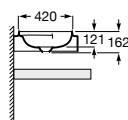

Beyond

	B
Mín	315
Máx	2485

Compatibilidad de cubetas según ancho de encimera

Medida cubeta (mm)	Ancho encimera (mm)		Longitud mínima encimera (mm)				
	450	500	1 cubeta	2 cubetas	3 cubetas	4 cubetas	
Ø370	NO	SI	580	1.160	1.740	2.320	
Modo	450 x 260	SI	SI	600	1.200	1.800	2.400
	550 x 310	SI	SI	700	1.400	2.100	2.800
Beyond	500 x 420	NO	SI	630	1.260	1.890	2.520