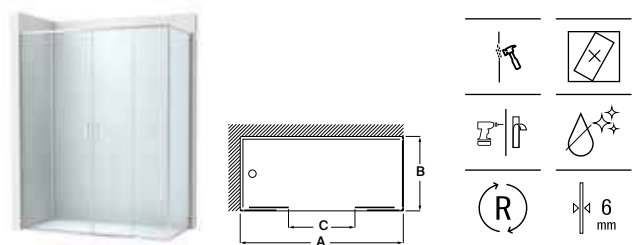

Victoria Plus N

Altura 2000 mm

Frontal

Victoria Plus L4-E N

Frontal ducha de 2 hojas correderas + 2 hojas fijas

	Medidas (A)	Medidas montaje Min-Máx (A)	Apertura (B)	Cristal Transparente	
				Plata brillo	Negro mate
AM12D6407D001.NMN	1600	1520-1620	590	€ 512,00	€ 562,00
AM12D6A47D001.NMN	1700	1621-1720	640	€ 533,00	€ 587,00
AM12D7087D001.NMN	1800	1721-1820	690	€ 557,00	€ 612,00
AM12D76C7D001.NMN	1900	1821-1920	690	€ 570,00	€ 627,00
AM12D7D07D001.NMN	2000	1921-2020	690	€ 588,00	€ 647,00