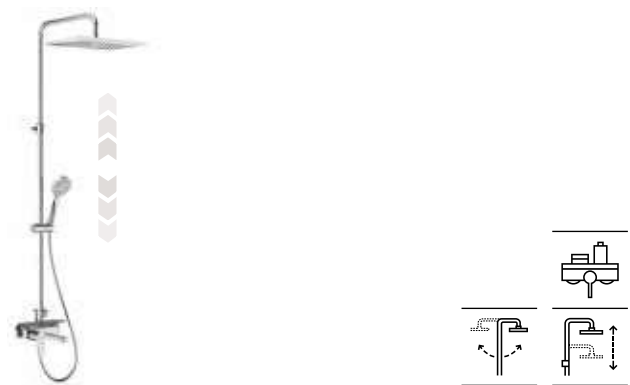

Even-M

Columna para baño-ducha monomando

Con caño de llenado de bañera. Con altura regulable de 1253 a 1653 mm y brazo de ducha orientable

Cromado	A5A9C90C00	€ 559,00