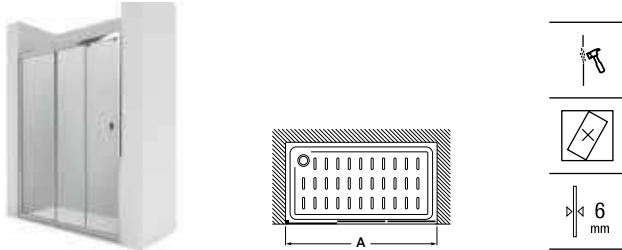

Tomando como referencia el vértice de la mampara, determinamos la posición derecha o izquierda

Easy

Altura 1950 mm

Frontal

Easy L3-E

Frontal ducha de 2 hojas
correderas + 1 fija

Medidas (A)	Apertura mínima	Cristal Transparente		Cristal Fumato, Mate o Decorado ⁽¹⁾	
		Blanco / Plata mate	Plata brillo	Blanco / Plata mate	Plata brillo
770 - 1000	380	€ 688,00	€ 770,00	€ 865,00	€ 947,00
1001 - 1150	480	€ 727,00	€ 808,00	€ 917,00	€ 997,00
1151 - 1300	580	€ 770,00	€ 853,00	€ 973,00	€ 1.057,00
1301 - 1600	680	€ 812,00	€ 895,00	€ 1.017,00	€ 1.100,00