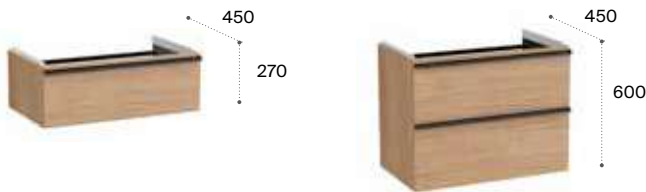

Verso

La colección de muebles de baño más versátil

Paso 1: elige los módulos base que irán con lavabo unik o encimera

Muebles base para lavabo o encimera de uno o dos cajones

Mueble base 1 cajón 400	A858027...*	€ 318,00
Mueble base 1 cajón 585	A858028...	€ 358,00
Mueble base 1 cajón 785	A858029...	€ 398,00
Mueble base 1 cajón 985	A858030...	€ 457,00
Mueble base 1 cajón 1185	A858031...	€ 497,00
Mueble base 2 cajones 400	A858032...*	€ 475,00
Mueble base 2 cajones 585	A858033...	€ 515,00
Mueble base 2 cajones 785	A858034...	€ 562,00
Mueble base 2 cajones 985	A858035...	€ 648,00
Mueble base 2 cajones 1185	A858036...	€ 862,00

* Solo compatible con encimera