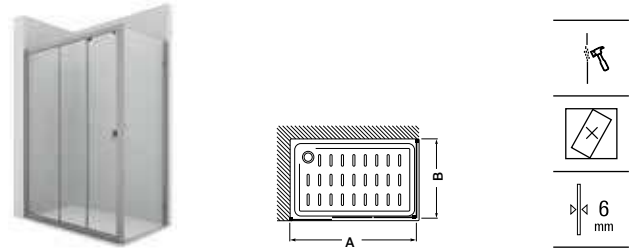

Easy L3-E + LF-C

Frontal ducha de 2 hojas
correderas + 1 fija + 1 lateral
fijo

Medidas L3-E (A)	Apertura mínima	Cristal Transparente		Cristal Fumato, Mate o Decorado⁽¹⁾	
		Blanco / Plata mate	Plata brillo	Blanco / Plata mate	Plata brillo
770 - 1000	380	€ 688,00	€ 770,00	€ 865,00	€ 947,00
1001 - 1150	480	€ 727,00	€ 808,00	€ 917,00	€ 997,00
1151 - 1300	580	€ 770,00	€ 853,00	€ 973,00	€ 1.057,00
1301 - 1600	680	€ 812,00	€ 895,00	€ 1.017,00	€ 1.100,00

Medidas LF-C (B)

200 - 500	-	€ 272,00	€ 297,00	€ 323,00	€ 348,00
501 - 800	-	€ 305,00	€ 330,00	€ 388,00	€ 413,00
801 - 1000	-	€ 338,00	€ 363,00	€ 432,00	€ 457,00

Compensación: 15 mm por cada lado. Medida total con LF + 25 mm.
El tratamiento MaxiClean (M) supone un coste adicional de: +166€ (en total).

(1) Precios de Decorados Cuarzo y Cloud. Precios de Decorados Mist y Rain con perfil Plata brillo: incremento del 100% sobre precio de Cristal Transparente. Precios de Decorados Mist y Rain con perfil Blanco o Plata mate: consultar configurador.