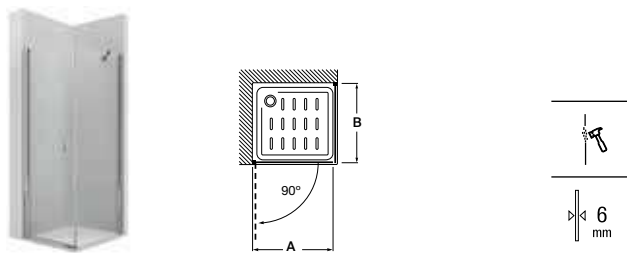

Easy PL + LF

Frontal ducha de 1 hoja
batiente + 1 lateral fijo

Medidas PL (A)	Cristal Transparente		Cristal Fumato, Mate o Decorado⁽¹⁾	
	Blanco / Plata Mate	Plata brillo	Blanco / Plata Mate	Plata brillo
600 - 800	€ 523,00	€ 578,00	€ 637,00	€ 692,00
801 - 1000	€ 605,00	€ 660,00	€ 740,00	€ 795,00

Medidas LF (B)

670 - 800	€ 270,00	€ 297,00	€ 355,00	€ 382,00
801 - 900	€ 302,00	€ 330,00	€ 395,00	€ 423,00
901 - 1000	€ 337,00	€ 363,00	€ 436,00	€ 462,00

Compensación: 15 mm.

El tratamiento MaxiClean (M) supone un coste adicional de: +80€ (en total).

(1) Precios de Decorados Cuarzo y Cloud. Precios de Decorados Mist y Rain con perfil Plata brillo: incremento del 100% sobre precio de Cristal Transparente. Precios de Decorados Mist y Rain con perfil Blanco o Plata mate: consultar configurador.

No se admiten devoluciones en ningún producto configurable

Medidas en mm / * Ultimos pedidos hasta 30 de junio 2025
Toda factura tendrá el recargo del IVA / La presente tarifa anula las anteriores
El montaje no está incluido en el precio

Acabados cristales: Transparente, Mate y Fumato
Decorado cristales: Cuarzo, Mist, Rain y Cloud
Perfiles: Plata brillo, Plata mate, Blanco brillante

MaxiClean
OPCIONAL

Tomando como referencia el vértice de la mampara, determinamos la posición derecha o izquierda