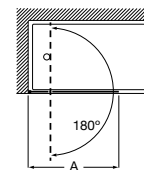

Line B1HF

Hoja fija de bañera + 1 batiente mediante perfil

Medidas	Cristal 6 mm			
	Cristal Transparente		Cristal Fumato, Mate o Decorado*	
	Plata brillo	Negro mate cepillado	Plata brillo	Negro mate cepillado
800 - 880	€ 490,00	€ 537,00	€ 608,00	€ 655,00
881 - 1200	€ 533,00	€ 587,00	€ 663,00	€ 717,00
1201 - 1400	€ 587,00	€ 645,00	€ 727,00	€ 785,00

Compensación: 7 mm.

*Precios de Decorados Cuarzo y Cloud. Precios de Decorados Mist y Rain con perfil Plata brillo: incremento del 100% sobre precio de Cristal Transparente. Precios de Decorados Mist y Rain con perfil Negro: consultar configurador.

No se admiten devoluciones en ningún producto configurable

Medidas en mm
Toda factura tendrá el recargo del IVA / La presente tarifa anula las anteriores
El montaje no está incluido en el precio

Acabados cristales: Transparente, Mate y Fumato
Decorado cristales: Cuarzo, Mist, Rain y Cloud
Perfiles: Plata brillo, Negro mate cepillado

Tomando como referencia el vértice de la mampara, determinamos la posición derecha o izquierda