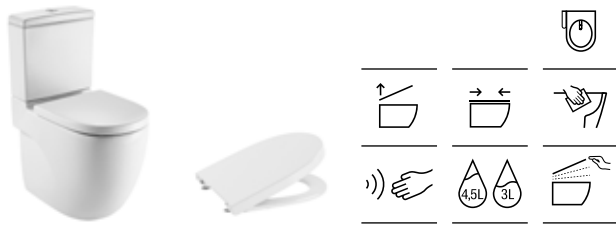

Meridian

Inodoro de tanque bajo compacto adosado a pared
600 mm de longitud

	Blanco
Taza para tanque bajo Roca Rimless® de salida dual con codo, juego de fijación y fijación codo pared. Incluye codo de evacuación	A34224L000 € 263,00
Tanque completo con juego de mecanismos de doble descarga 4,5/3 litros	A341241000 € 217,00
Tanque con mecanismo Touchless	A34R240000 € 289,00
Asiento y tapa de Supralit®, de caída amortiguada	A8012AC00B € 125,00
Asiento y tapa de Supralit®, de caída libre	A8012AB00B € 70,70