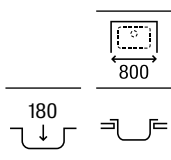

Budapest 80 2C

Fregadero de dos cubetas, un orificio para grifería, desagües de 3/2" y sifón

790 x 500 x 180 **A870N20790** € 243,00