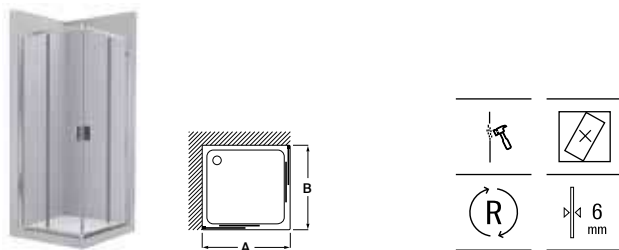

Angular

Victoria 2L2

Angular ducha de 2 hojas correderas + 2 fijas

	Medidas (A y B)	Mín-Máx (A y B)	Plata brillo	Cristal Transparente
AM18807012	700	665-690	€ 220,00	
AM18807512	750	715-740	€ 227,00	
AM18808012	800	765-790	€ 230,00	
AM18809012	900	865-890	€ 238,00	
AM18810012	1000	965-990	€ 242,00	
AM18812012	1200	1165-1190	€ 263,00	

Para precio total sumar ambos lados (A+B).