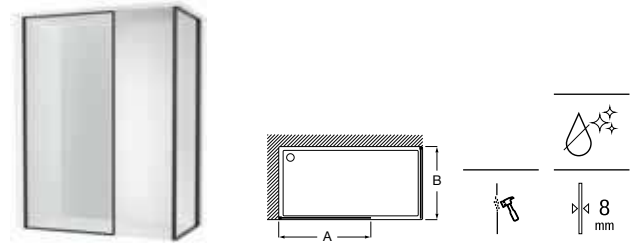

Line Plus DF + LF (con marco hasta el techo)

Hoja fija de ducha
+ 1 lateral fijo

Medidas DF (A)	Cristal 8 mm		
	Cristal Transparente Negro mate cepillado	Cristal Fumato, Mate o Decorado Cuarzo o Cloud Negro mate cepillado	Cristal Decorado Mist o Rain Negro mate cepillado
600 - 800	€ 635,00	€ 728,00	€ 1.270,00
801 - 1000	€ 723,00	€ 825,00	€ 1.447,00
1001 - 1200	€ 1.043,00	€ 1.157,00	€ 2.087,00
1201 - 1400	€ 1.130,00	€ 1.258,00	€ 2.260,00

Medidas LF (B)	Cristal 8 mm		
	Cristal Transparente Negro mate cepillado	Cristal Fumato, Mate o Decorado Cuarzo o Cloud Negro mate cepillado	Cristal Decorado Mist o Rain Negro mate cepillado
600 - 800	€ 635,00	€ 728,00	€ 1.270,00
801 - 1000	€ 723,00	€ 825,00	€ 1.447,00
1001 - 1200	€ 1.043,00	€ 1.157,00	€ 2.087,00
1201 - 1400	€ 1.130,00	€ 1.258,00	€ 2.260,00

Compensación: 7 mm.

No se admiten devoluciones en ningún producto configurable

Medidas en mm
Toda factura tendrá el recargo del IVA / La presente tarifa anula las anteriores
El montaje no está incluido en el precio

Acabados cristales: Transparente, Mate y Fumato
Decorado cristales: Cuarzo, Mist, Rain y Cloud
Perfiles: Negro mate cepillado

Tomando como referencia el vértice de la mampara, determinamos la posición derecha o izquierda