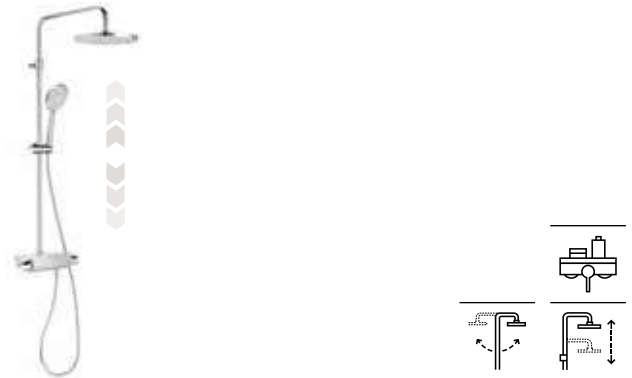

Cromado **A5A9H09C00** €765,00

Deck-T Square

Columna termostática para ducha

Con repisa para ducha. Con altura regulable de 800 a 1200 mm y brazo de ducha orientable

Cromado **A5A9C88C00** € 669,00

Deck-T Round