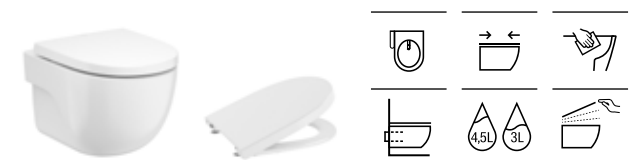

Inodoro suspendido compacto
480 mm de longitud

	Blanco
Taza suspendida Roca Rimless® con fijaciones ocultas	A346244000 € 256,00
Asiento y tapa de Supralit®, de caída amortiguada	A8012AC00B € 125,00
Asiento y tapa de Supralit®, de caída libre	A8012AB00B € 70,70